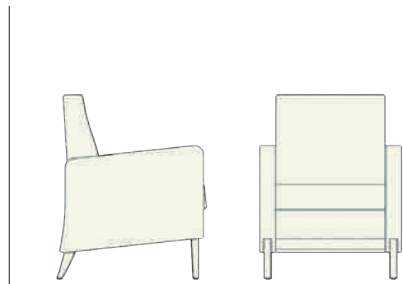

#SEDUTE

CONFIGURA IL TUO AMBIENTE

Malsch Italia s.r.l.
Via Don Girotto 1/B
0422 379127
info@malschitalia.com

Malsch
ITALIA
care & clinic design®

SE6012
Sedia in legno con braccioli
57x59xh86 cm

SE6022
Poltrona schienale reclinabile
61x75xh110 cm

SE6024
Poltrona schienale e gambale reclinabile
62x79xh110 cm

SE7012
Sedia in legno con braccioli
58x54xh83 cm

SE7031
Poltrona schienale basso
66x76xh90 cm

SE7025
Poltrona schienale alto reclinabile
66x76xh110 cm