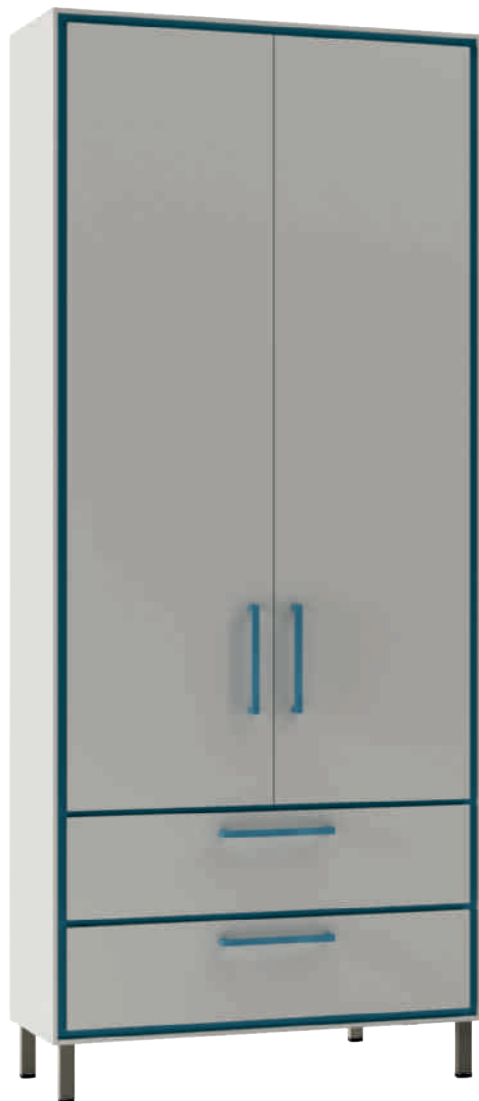

#CARISMA

CONFIGURA IL TUO AMBIENTE