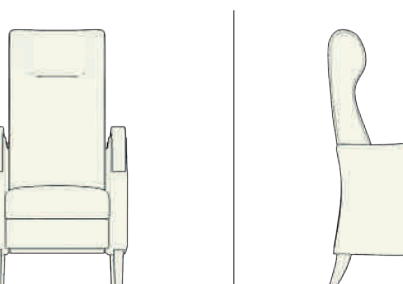

#SEDUTE

CONFIGURA IL TUO AMBIENTE

Malsch Italia s.r.l.
Via Don Girotto 1/B
0422 379127
info@malschitalia.com

Malsch
ITALIA
care & clinic design®

SE6012
Sedia in legno con braccioli
57x59xh86 cm

SE6022
Poltrona schienale reclinabile
61x75xh110 cm

SE6024
Poltrona schienale e gambale reclinabile
62x79xh110 cm

SE7012
Sedia in legno con braccioli
58x54xh83 cm

SE7031
Poltrona schienale basso
66x76xh90 cm

SE7025
Poltrona schienale alto reclinabile
66x76xh110 cm

SE8021
Poltrona imbottita
62x60xh84 cm

SE8023
Poltrona schienale alto telaio cavalletto
78x76xh113 cm

SE8040
Poggiapiedi telaio cavalletto
56x46xh43 cm

SE9024
Poltrona schienale alto braccioli massello
68x88xh110 cm