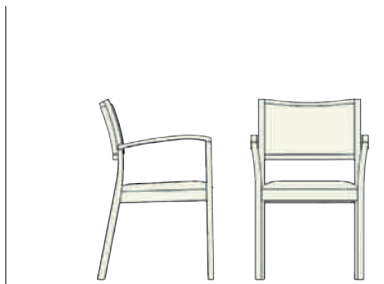

#SEDUTE

CONFIGURA IL TUO AMBIENTE

Malsch Italia s.r.l.
Via Don Girotto 1/B
0422 379127
info@malschitalia.com

Malsch
ITALIA
care & clinic design®

SE6012
Sedia in legno con braccioli
57x59xh86 cm

SE6022
Poltrona schienale reclinabile
61x75xh110 cm

SE6024
Poltrona schienale e gambale reclinabile
62x79xh110 cm

SE7012
Sedia in legno con braccioli
58x54xh83 cm

SE7031
Poltrona schienale basso
66x76xh90 cm

SE7025
Poltrona schienale alto reclinabile
66x76xh110 cm