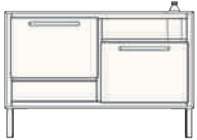

Malsch
ITALIA
care & clinic design®

CA1200P
Comodino doppio
92x45xh47 cm

CA1000P
Comodino
47x45xh77 cm

CA1035P
Comodino portabottiglie
62x45x77 cm

CA1020P
Comodino vano a giorno
47x45xh77 cm

BO0130S
Boiserie
125x3xh120 cm