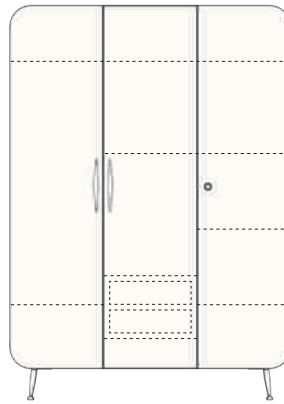

GR1590P
Armadio 3 moduli
135x55xh190 cm