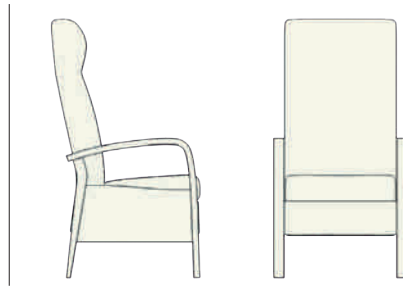

#SEDUTE

CONFIGURA IL TUO AMBIENTE

Malsch Italia s.r.l.
Via Don Girotto 1/B
0422 379127
info@malschitalia.com

Malsch
ITALIA
care & clinic design®

SE6012
Sedia in legno con braccioli
57x59xh86 cm

SE6022
Poltrona schienale reclinabile
61x75xh110 cm

SE6024
Poltrona schienale e gambale reclinabile
62x79xh110 cm

SE7012
Sedia in legno con braccioli
58x54xh83 cm

SE7031
Poltrona schienale basso
66x76xh90 cm

SE7025
Poltrona schienale alto reclinabile
66x76xh110 cm