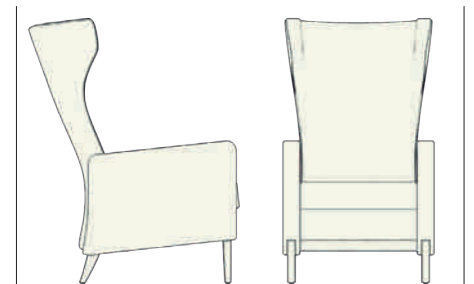

#SEDUTE

CONFIGURA IL TUO AMBIENTE

Malsch Italia s.r.l.
Via Don Girotto 1/B
0422 379127
info@malschitalia.com

Malsch
ITALIA
care & clinic design®

SE6012
Sedia in legno con braccioli
57x59xh86 cm

SE6022
Poltrona schienale reclinabile
61x75xh110 cm

SE6024
Poltrona schienale e gambale reclinabile
62x79xh110 cm

SE7012
Sedia in legno con braccioli
58x54xh83 cm

SE7031
Poltrona schienale basso
66x76xh90 cm

SE7025
Poltrona schienale alto reclinabile
66x76xh110 cm