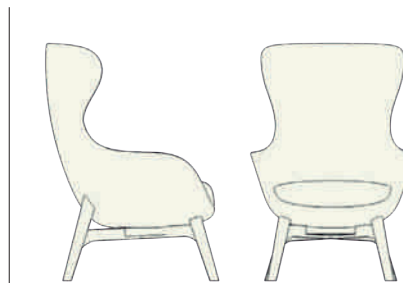

#SEDUTE

CONFIGURA IL TUO AMBIENTE

Malsch Italia s.r.l.
Via Don Girotto 1/B
0422 379127
info@malschitalia.com

Malsch
ITALIA
care & clinic design®

SE6012
Sedia in legno con braccioli
57x59xh86 cm

SE6022
Poltrona schienale reclinabile
61x75xh110 cm

SE6024
Poltrona schienale e gambale reclinabile
62x79xh110 cm

SE7012
Sedia in legno con braccioli
58x54xh83 cm

SE7031
Poltrona schienale basso
66x76xh90 cm

SE7025
Poltrona schienale alto reclinabile
66x76xh110 cm

SE8021
Poltrona imbottita
62x60xh84 cm

SE8023
Poltrona schienale alto telaio cavalletto
78x76xh113 cm

SE8040
Poggiapiedi telaio cavalletto
56x46xh43 cm

SE9024
Poltrona schienale alto braccioli massello
68x88xh110 cm