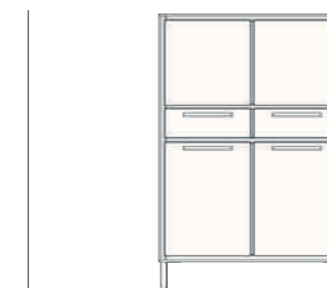

CA4154P
Base porta TV
137x45xh62 cm

CA4810P
Composizione porta TV
182x45xh192 cm

CA4246P
Base Porta TV
137x45xh92 cm

CA4450P
Madia 4 ante
92x45xh107 cm

CA4589P
Madia ante e cassetti
92x45xh172 cm

CA4250P
Base ad ante e vano a giorno
182x45xh92 cm