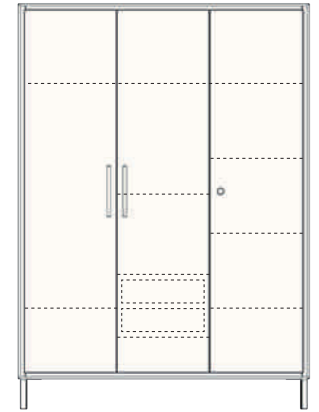

CA1590P
Armadio 1 Posto e cassetti
137x55xh192 cm