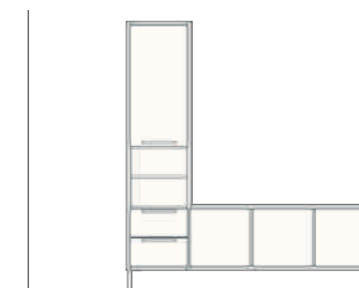

CA4810P
Composizione porta TV
182x45xh192 cm