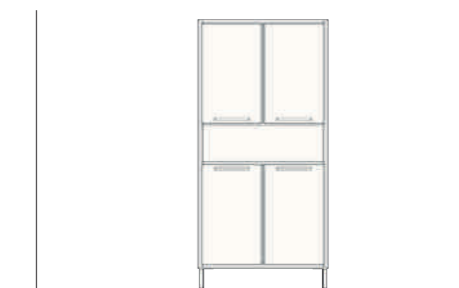

CA4709P
Armadio 4 frontali e vano a giorno
92x45xh192 cm