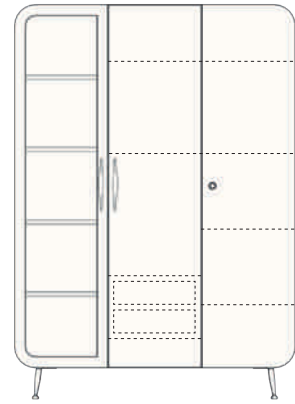

GR1720P
Armadio 2 Posti alto
90x55xh235 cm

GR1740P
Armadio 1 Posto alto
90x53xh235 cm

GR1400P
Armadio a giorno
45x53xh190 cm

GR1590P
Armadio 3 moduli
135x55xh190 cm

GR1595P
Armadio 3 moduli TECH
135x55xh190 cm

GR1850
Postazione scrittoio
180x60xh190 cm

TA3035TC
Tavolo scrivania
135x60xh81 cm

#INCANTO

SPLENDORE E SUGGERIZIONE

Progettare in maniera consapevole e per tutti non vuol dire necessariamente dover rinunciare alla resa estetica.