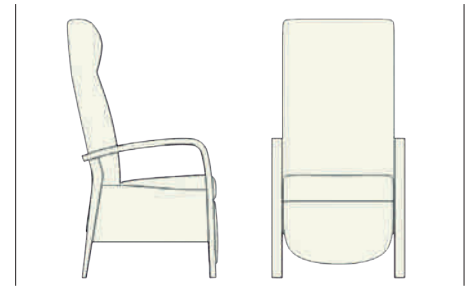

#SEDUTE

CONFIGURA IL TUO AMBIENTE

Malsch Italia s.r.l.
Via Don Girotto 1/B
0422 379127
info@malschitalia.com

Malsch
ITALIA
care & clinic design®

SE6012
Sedia in legno con braccioli
57x59xh86 cm

SE6022
Poltrona schienale reclinabile
61x75xh110 cm

SE6024
Poltrona schienale e gambale reclinabile
62x79xh110 cm

SE7012
Sedia in legno con braccioli
58x54xh83 cm

SE7031
Poltrona schienale basso
66x76xh90 cm

SE7025
Poltrona schienale alto reclinabile
66x76xh110 cm