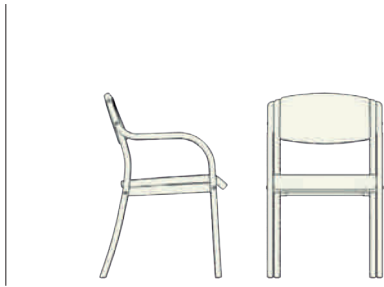

#SEDUTE

CONFIGURA IL TUO AMBIENTE

Malsch Italia s.r.l.
Via Don Girotto 1/B
0422 379127
info@malschitalia.com

Malsch
ITALIA
care & clinic design®

SE6012
Sedia in legno con braccioli
57x59xh86 cm

SE6022
Poltrona schienale reclinabile
61x75xh110 cm

SE6024
Poltrona schienale e gambale reclinabile
62x79xh110 cm

SE7012
Sedia in legno con braccioli
58x54xh83 cm

SE7031
Poltrona schienale basso
66x76xh90 cm

SE7025
Poltrona schienale alto reclinabile
66x76xh110 cm