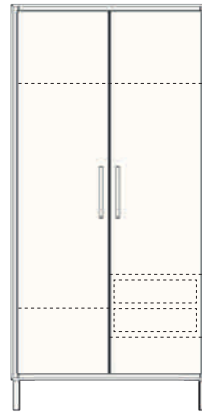

CA1540P
Armadio 1 Posto
92x55xh192 cm